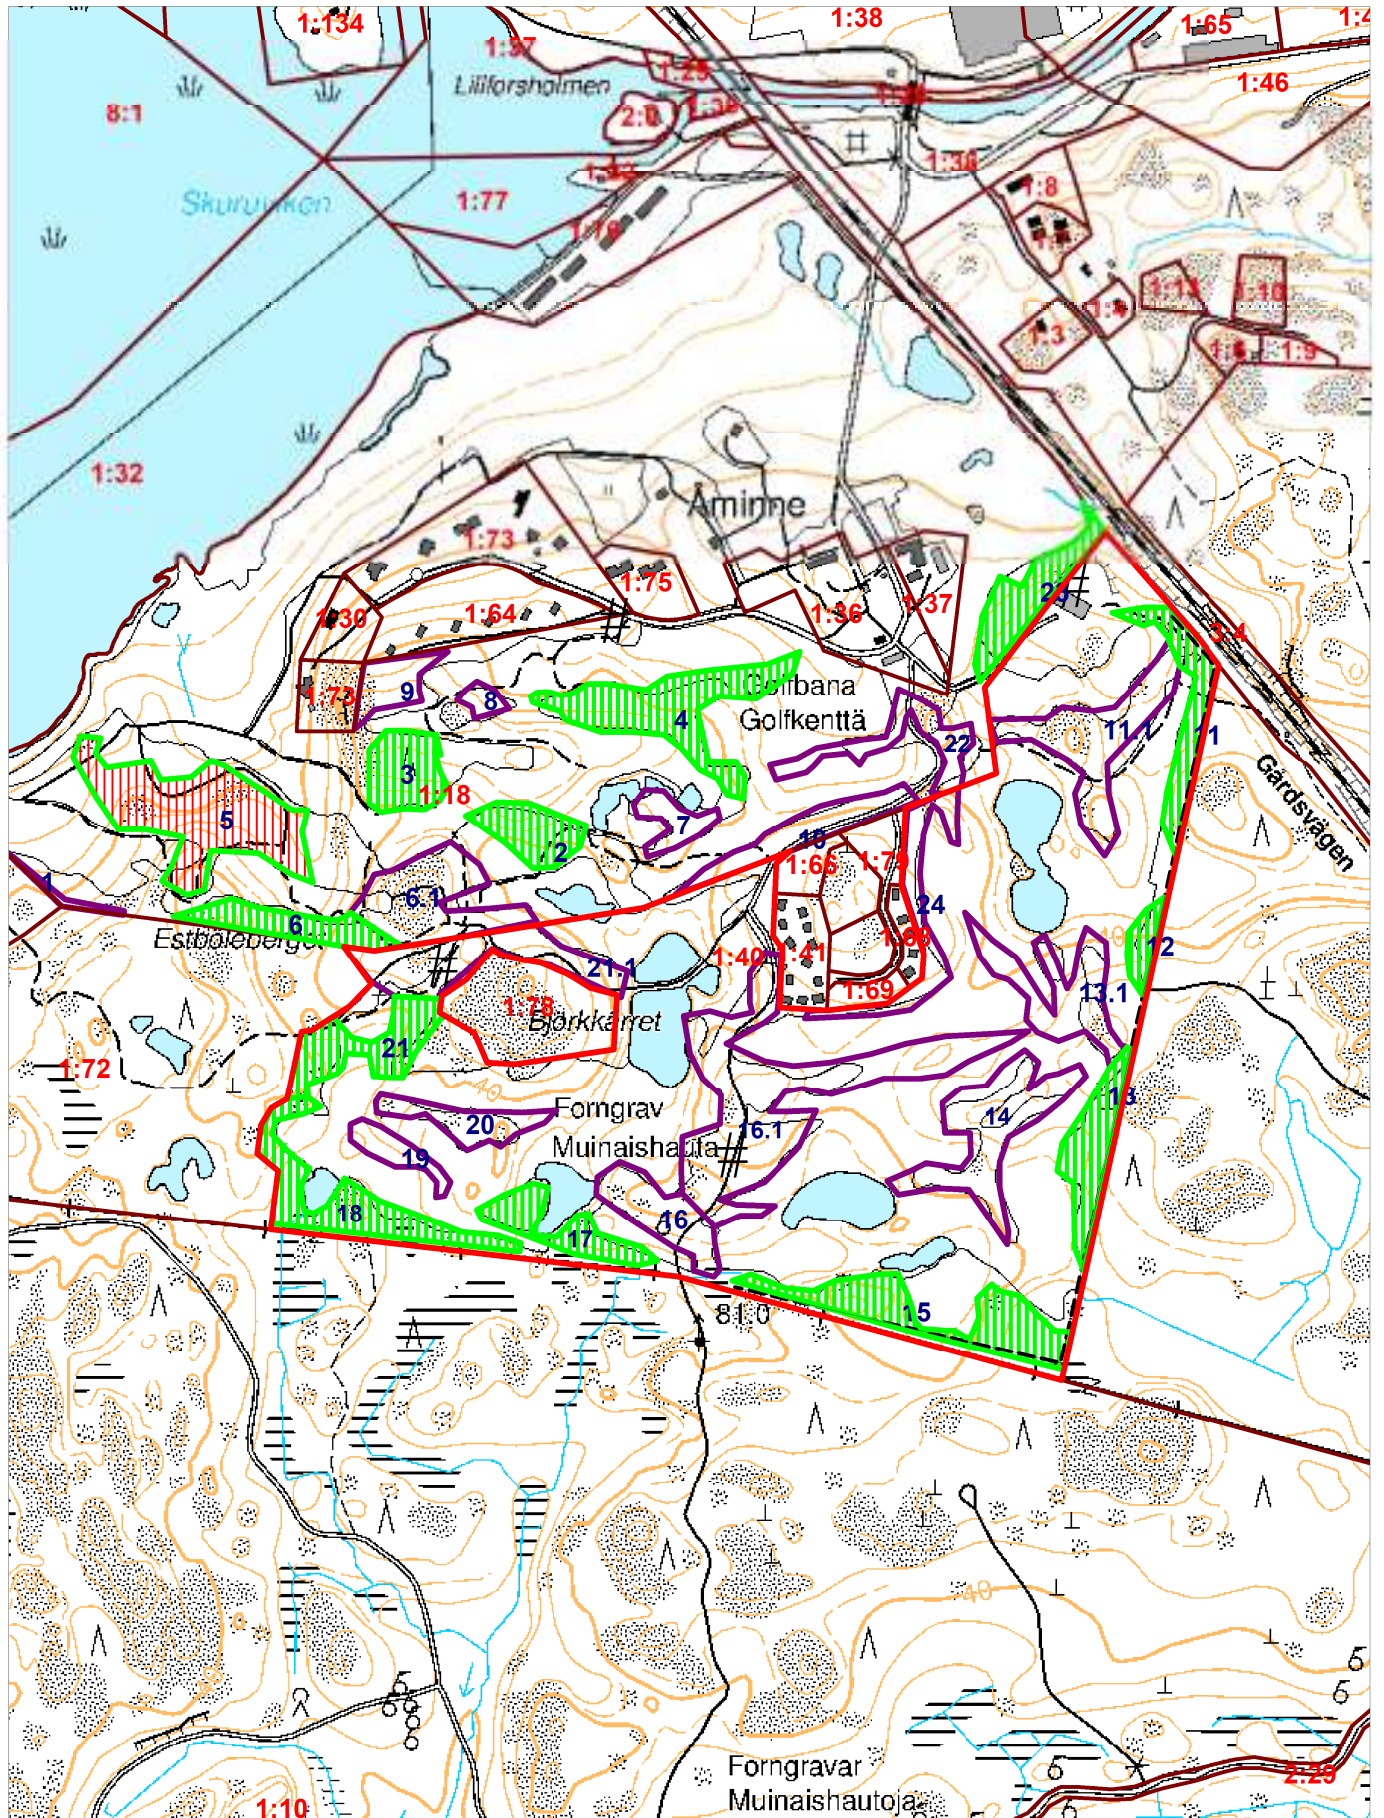

OY NORDGOLF AB
KARTANONTIE 4
10410 ÅMINNEFORS
044 528 7904

Södra skogsreviret rf
Kunta: 710 Raasepori
Kylä: 714 Åminne
Tila: 1:40 GOLFKENTTÄ

TYÖMAAKARTTA
08.10.2019
Ms: 606 217 087 35.0 ha
Työmaa01-132-119G-19 16.2 ha
1:10000

© Maanmittauslaitos, lupa nro 1422/MML/15

Kp: 308727, 6665611 Karttalehti: K4222L

Hakkuut

 Harvennushakkuu (13.3 ha)

 Ylispuiden poisto (2.9 ha)